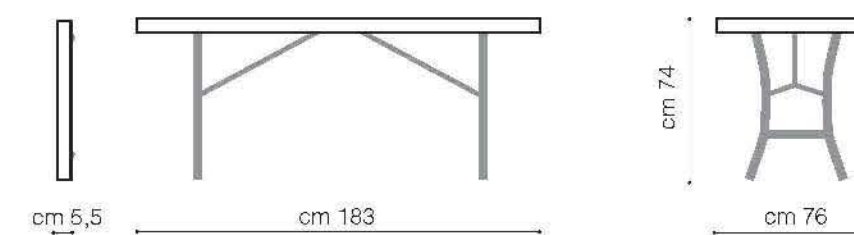

Solda struttura in acciaio

Verniciatura finale resistente

Stabilità base montanti

Spazio minimo di magazzino a tavolo chiuso

Posti seduta consigliati

GARANZIA
2
ANNI

Robusto e leggero, per mille usi

Tavolo 2940