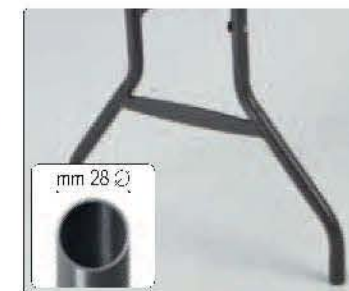

Stabilità base montanti