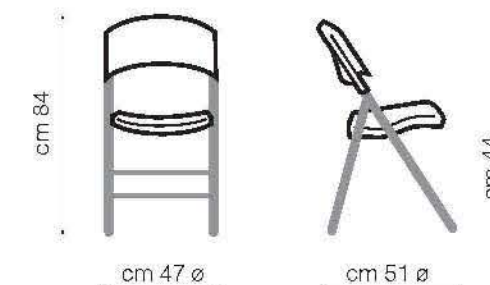

GARANZIA
2
ANNI

Comoda, ergonomica e soprattutto duratura

Sedia 2810

centrosedia®
DISTRIBUTORE ESCLUSIVO PER L'ITALIA
LIFETIME

8

- Alta caratteristica di resistenza agli urti
- Elevata resistenza agli agenti atmosferici
- Ideali per arredi in interno ed esterno
- Alta prevenzione antiscolorimento
- Resistenti a qualsiasi tipo di macchia
- Estrema facilità di pulizia
- Spigoli arrotondati per massima maneggevolezza
- Elevata resistenza ai pesi
- Finiture epossidiche resistenti ai graffi

I Plus **LIFETIME**

9