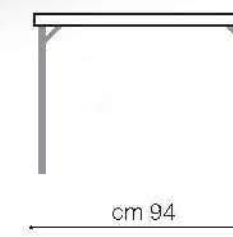

I Plus **LIFETIME**

Angoli rinforzati e resistenti

Pannello rigido resistente

Resistente all'acqua e ai raggi del sole

Verniciatura finale resistente

Pratica chiusura a valigia

Stabilità base montanti

Posti seduta consigliati