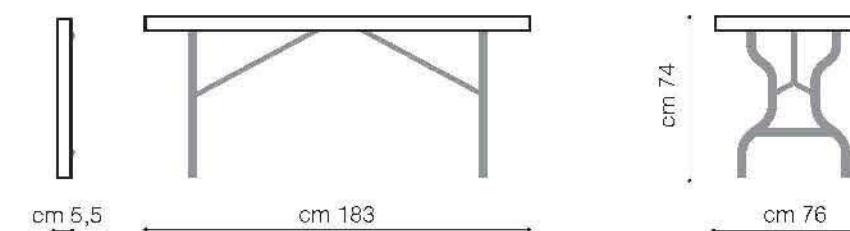

Solida struttura in acciaio

Verniciatura finale resistente

Stabilità base montanti

Spazio minimo di magazzino a tavolo chiuso

Posti seduta consigliati

Linea Professionale

GARANZIA
2
ANNI

Pratico e leggero