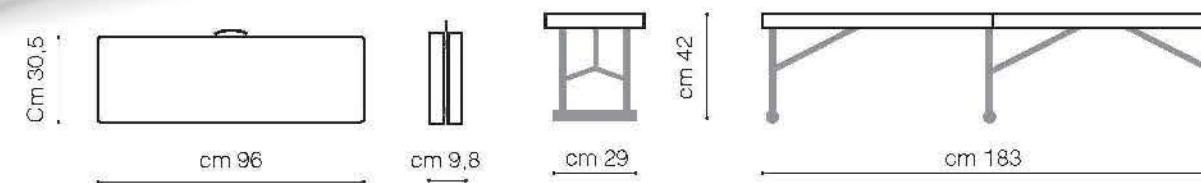

Linea Professionale