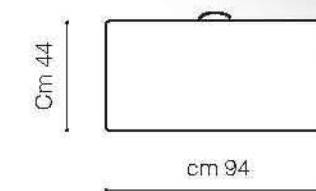

I Plus **LIFETIME**

Angoli rinforzati e resistenti

Pannello rigido resistente

Resistente all'acqua e ai raggi del sole

Verniciatura finale resistente

Pratica chiusura a valigia

Stabilità base montanti

Posti seduta consigliati