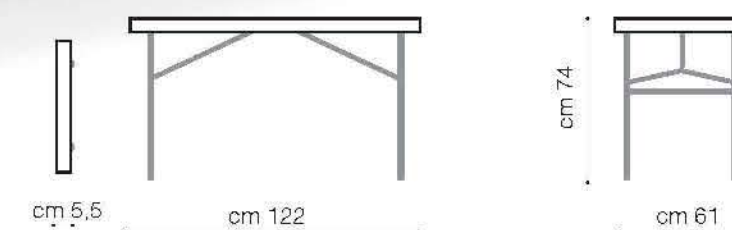

Spazio minimo di magazzino a tavolo chiuso