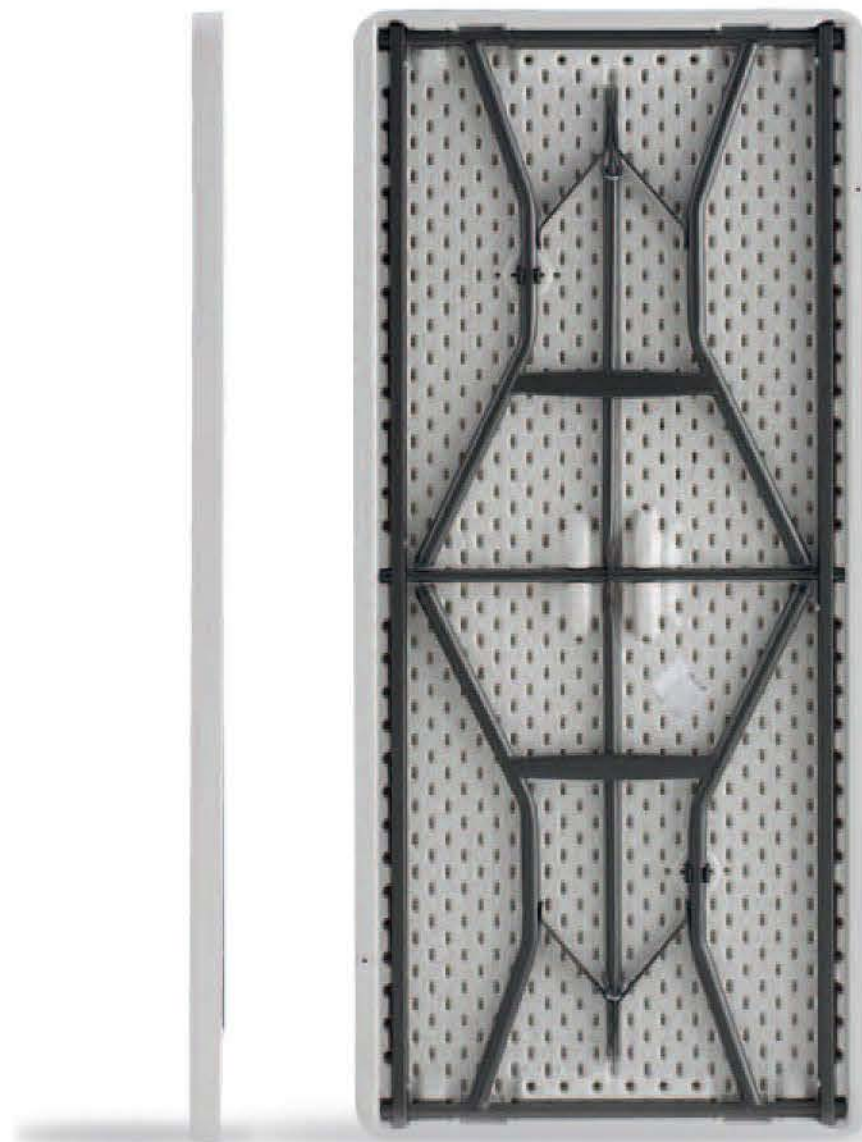

La forma addolcita dei bordi e gli spigoli arrotondati dei piani, assicurano una facile maneggevolezza del tavolo.

La struttura è in ferro verniciato a polveri epossidiche, con una caratteristica finitura "buccia di cedro" molto resistente ai graffi e agli agenti atmosferici.

Solida struttura in acciaio

Verniciatura finale resistente

Stabilità base montanti

Spazio minimo di magazzino a tavolo chiuso

Posti seduta consigliati

12

13

Linea Professionale