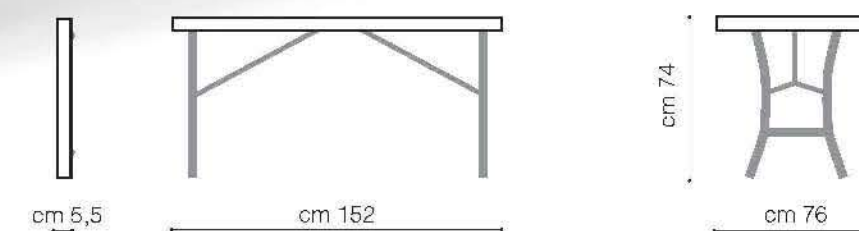

Solida struttura in acciaio

Verniciatura finale resistente

Stabilità base montanti

Spazio minimo di magazzino a tavolo chiuso

Posti seduta consigliati

12

13

Linea Professionale