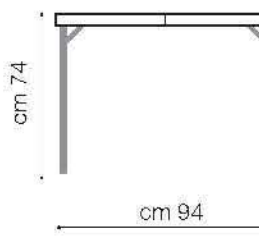

I Plus **LIFETIME**

Angoli rinforzati e resistenti

Pannello rigido resistente

Resistente all'acqua e ai raggi del sole

Verniciatura finale resistente

Pratica chiusura a valigia

Stabilità base montanti

Posti seduta consigliati